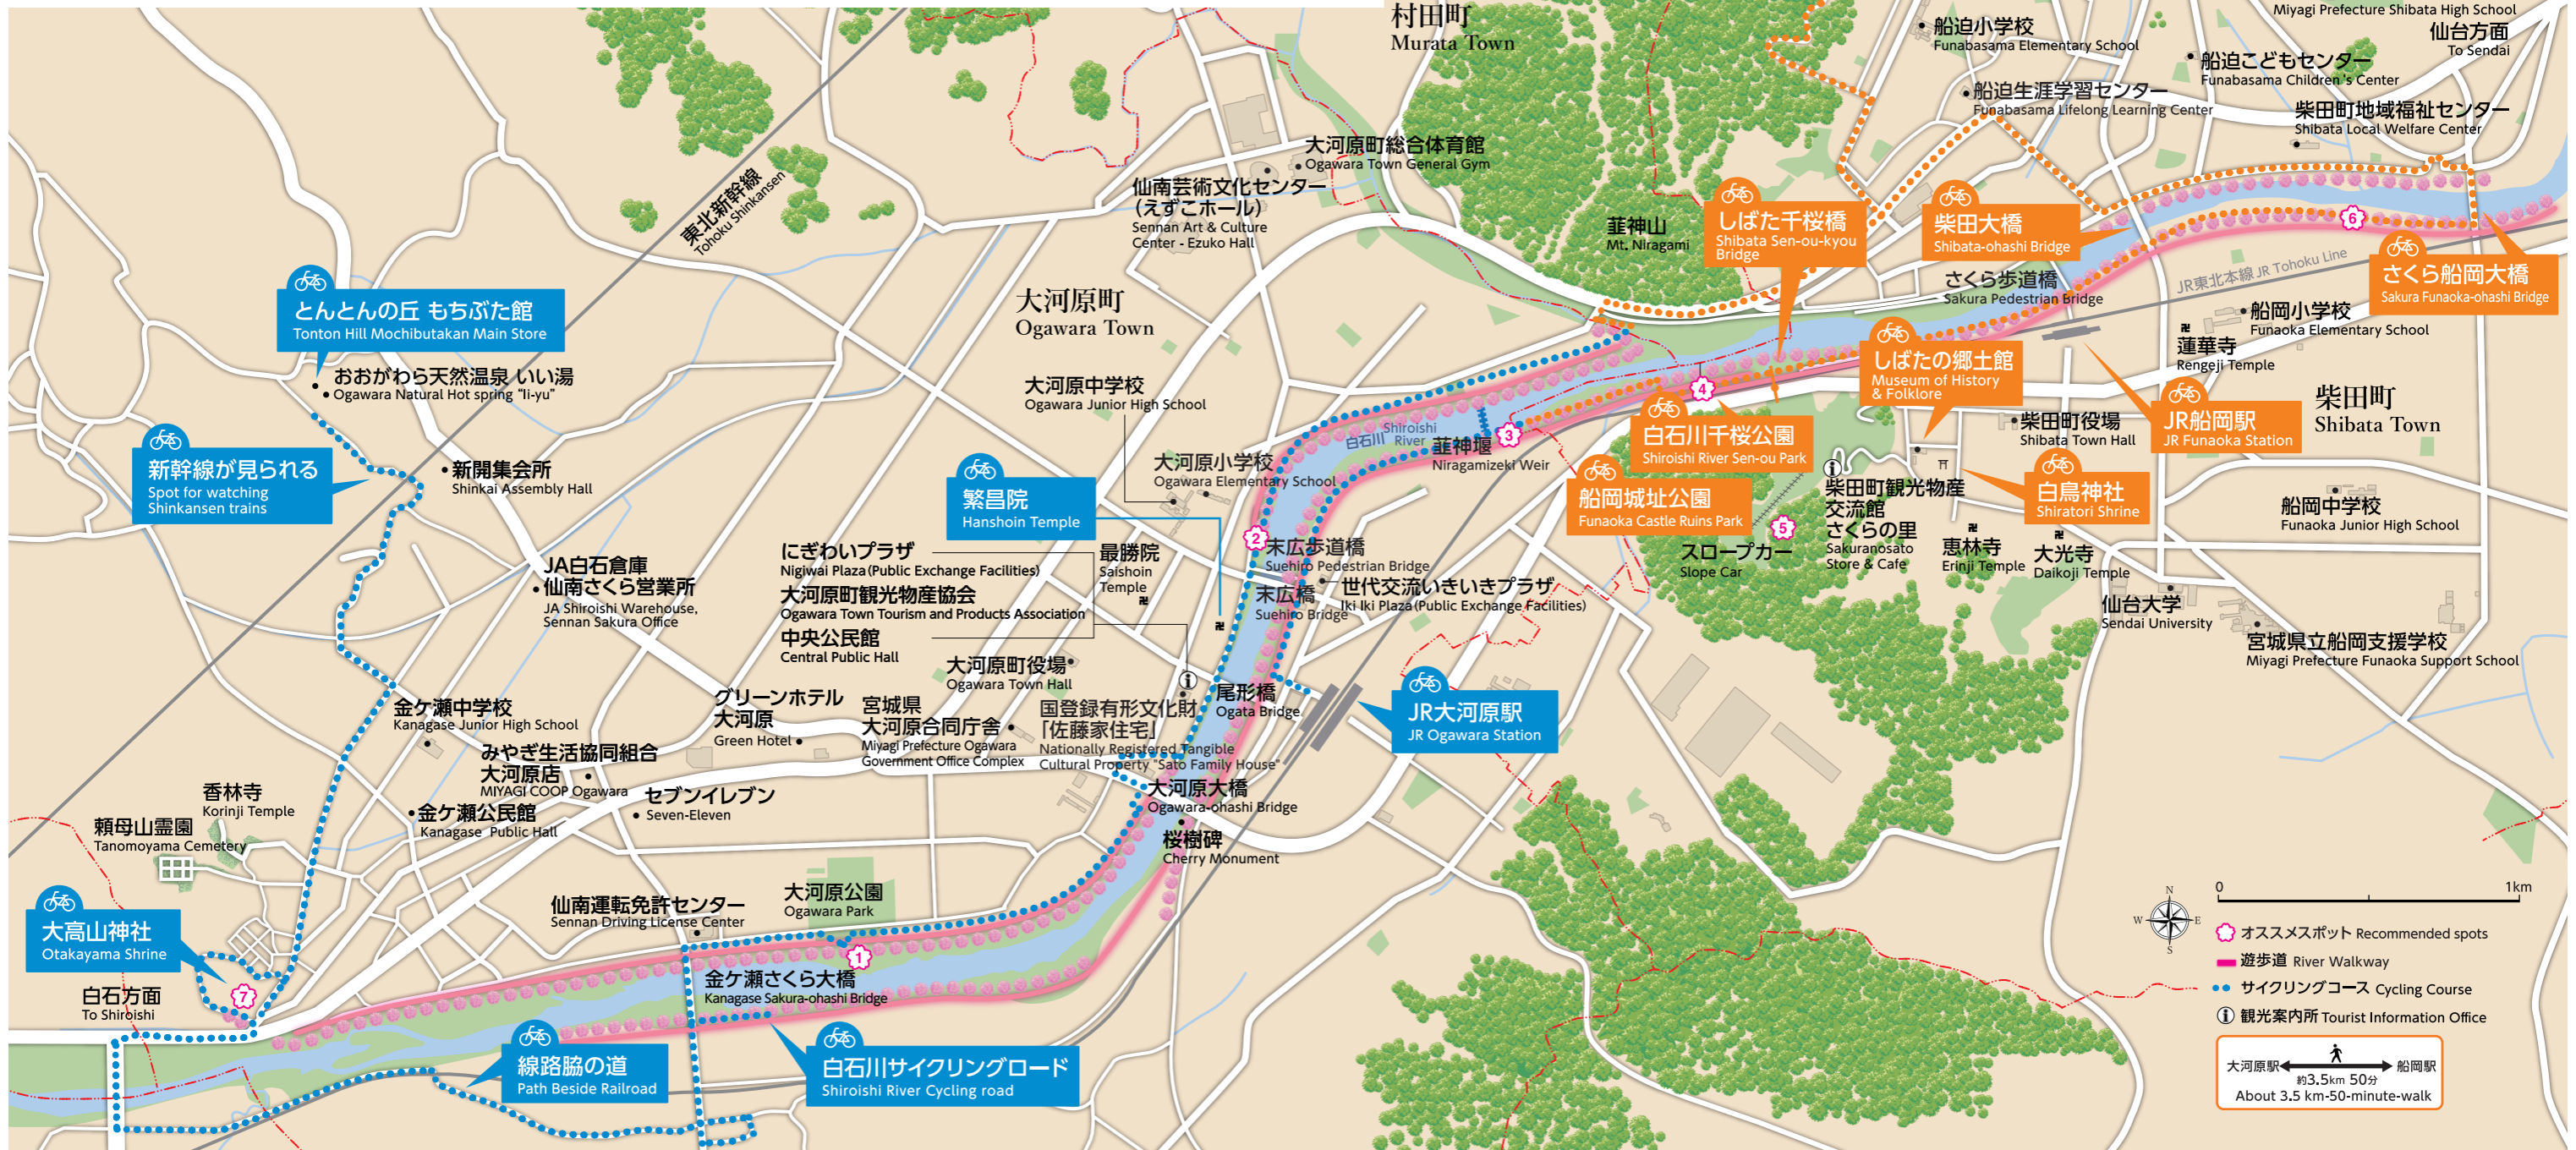

白石川堤一目千本桜 サイクルマップ モデルコース

Shiroishi River Embankment Hitome Senbon Zakura Cycle map Model Course

1 白鳥飛来地付近の桜並木
Cherry Tree Row near Swan Landing Spot

2 末広歩道橋付近の両岸の桜
View of Cherry Blossoms on both shores near Suehiro Pedestrian Bridge

3 葦神堰
Niragamizeki Weir

4 白石川千桜公園
Shiroishi River Sen-ou Park

5 船岡城址公園(スロープカー)
Funaoka Castle Ruins Park (Slope Car)

6 さくら回廊
Sakura Corridor

7 大高山神社
Otakayama Shrine